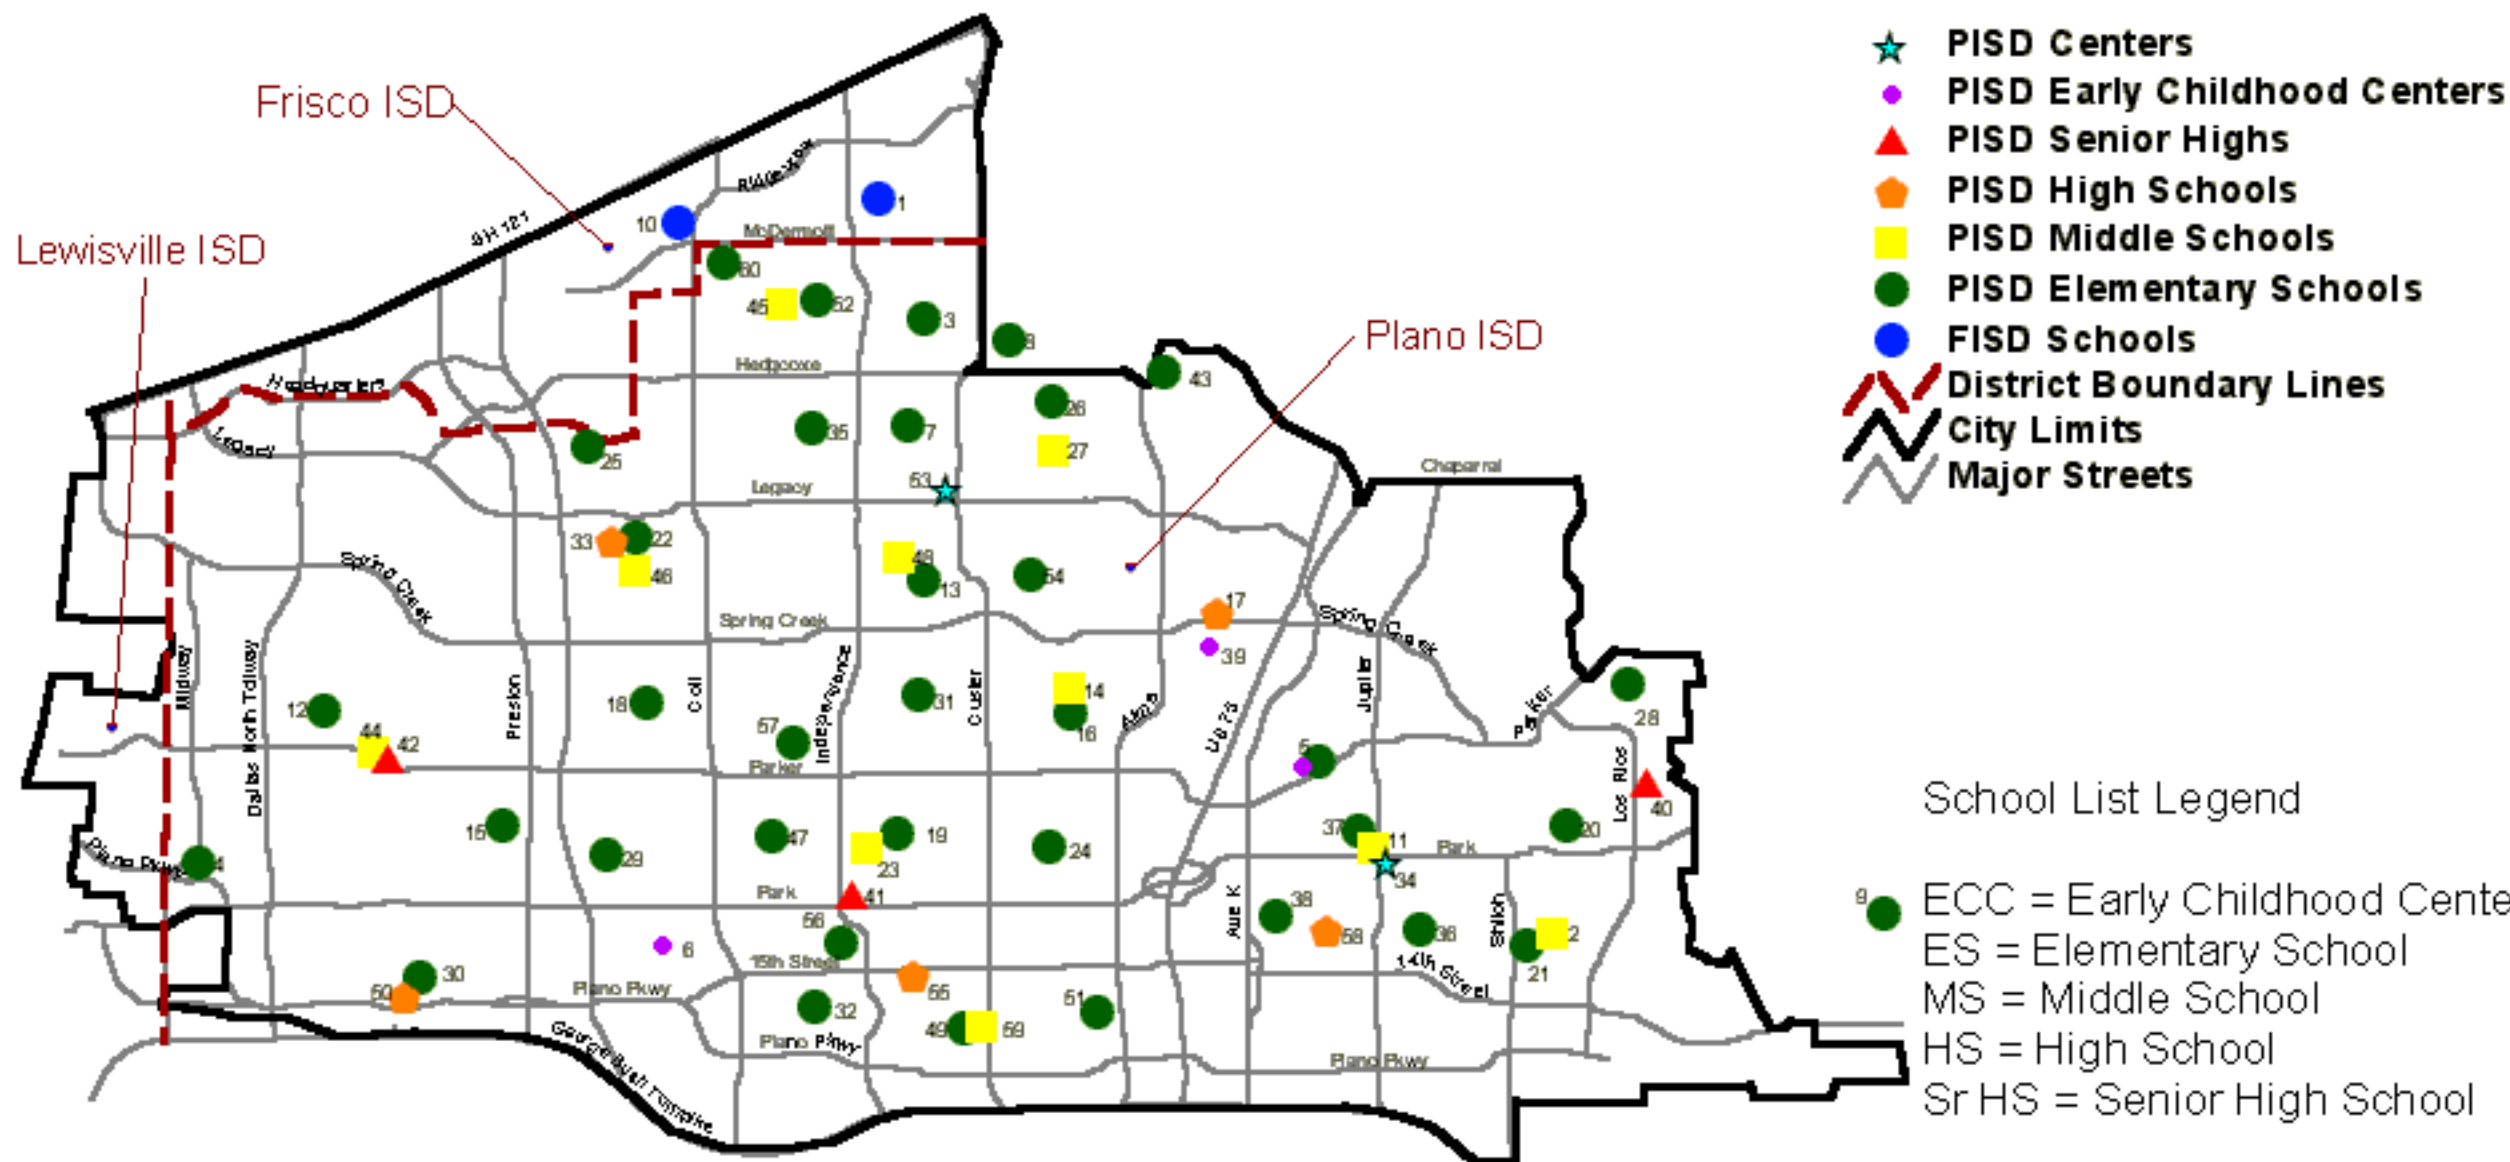

School District Map

- ★ PISD Centers
- PISD Early Childhood Centers
- ▲ PISD Senior Highs
- ⬠ PISD High Schools
- PISD Middle Schools
- PISD Elementary Schools
- FISD Schools
- District Boundary Lines
- City Limits
- Major Streets

School List Legend

- ECC = Early Childhood Center
- ES = Elementary School
- MS = Middle School
- ⬠ HS = High School
- ▲ Sr HS = Senior High School

1. Anderson ES	13. Carlisle ES	25. Haun ES	37. Memorial ES	49. Shepard ES
2. Armstrong MS	14. Carpenter MS	26. Hedcoxe ES	38. Mendenhall ES	50. Shepton HS
3. Andrews ES	15. Centennial ES	27. Hendrick MS	39. Pearson ECC	51. Sigler ES
4. Barksdale ES	16. Christie ES	28. Hickey ES	40. Plano East Sr HS	52. Skaggs ES
5. Barron ES	17. Clark HS	29. Hightower ES	41. Plano Senior HS	53. Special Programs Center
6. Beaty ECC	18. Daffron ES	30. Huffman ES	42. Plano West Sr HS	54. Thomas ES
7. Bethany ES	19. Davis ES	31. Hughston ES	43. Rasor ES	55. Vines HS
8. Beverly ES	20. Dooley ES	32. Jackson ES	44. Renner MS	56. Weatherford ES
9. Boggess ES	21. Forman ES	33. Jasper HS	45. Rice MS	57. Wells ES
10. Borchardt ES	22. Gullidge ES	34. Jupiter Center	46. Robinson MS	58. Williams HS
11. Bowman MS	23. Haggard MS	35. Mathews ES	47. Saigling ES	59. Wilson MS
12. Brinker ES	24. Harrington ES	36. Meadows ES	48. Schimelpfenig MS	60. Wyatt ES

Recreation and Community Facilities Map

 **Facilities**
City Boundaries
Major Streets

Demographic Study Areas Map